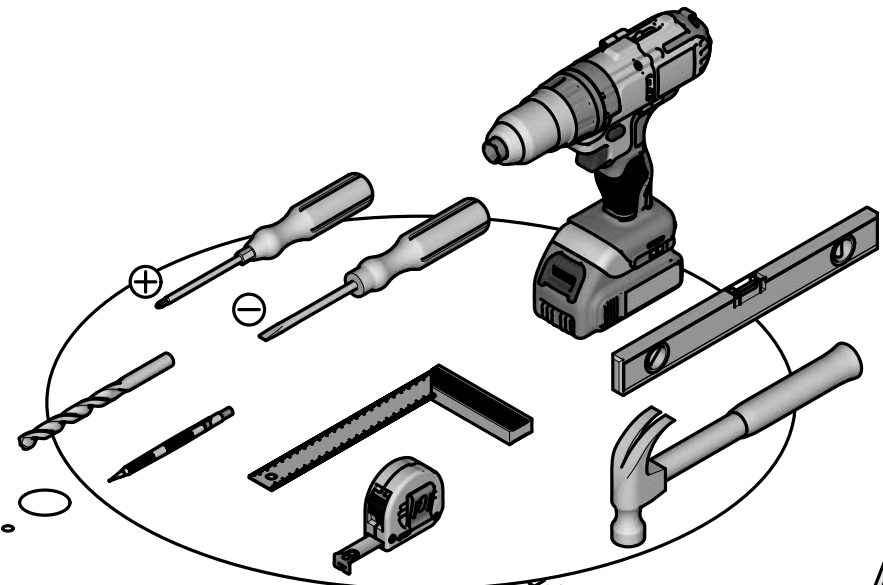

Max
6Kg / 13.2Lbs

Max
7Kg / 15.4Lbs

2h30.

x2

187650

Fabriqu  en France
Made in France

S.A. Meubles DEMEYERE - 178-184 rue de la Pr v t 
59840 P renchies - FRANCE

Donnez ou recyclez vos meubles.
Association ou Magasin ou Déchèterie
<https://quejoiredesdechets.fr>