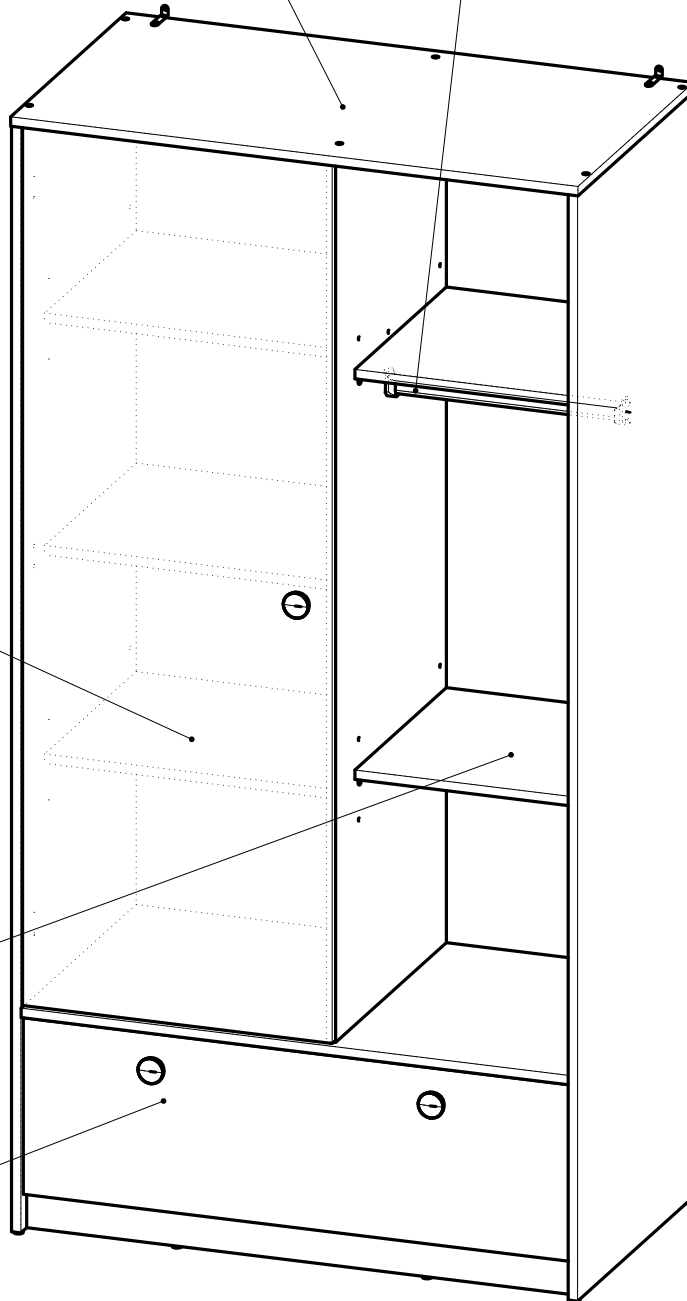

CR

NAPUTCI ZA MONTAŽU

HU

ÖSSZESZERELÉSI UTASÍTÁSOK

تعليمات التركيب (ع)

Max
19Kg / 41.9Lbs

Max
9Kg / 19.8Lbs

Max
8Kg / 17.6Lbs